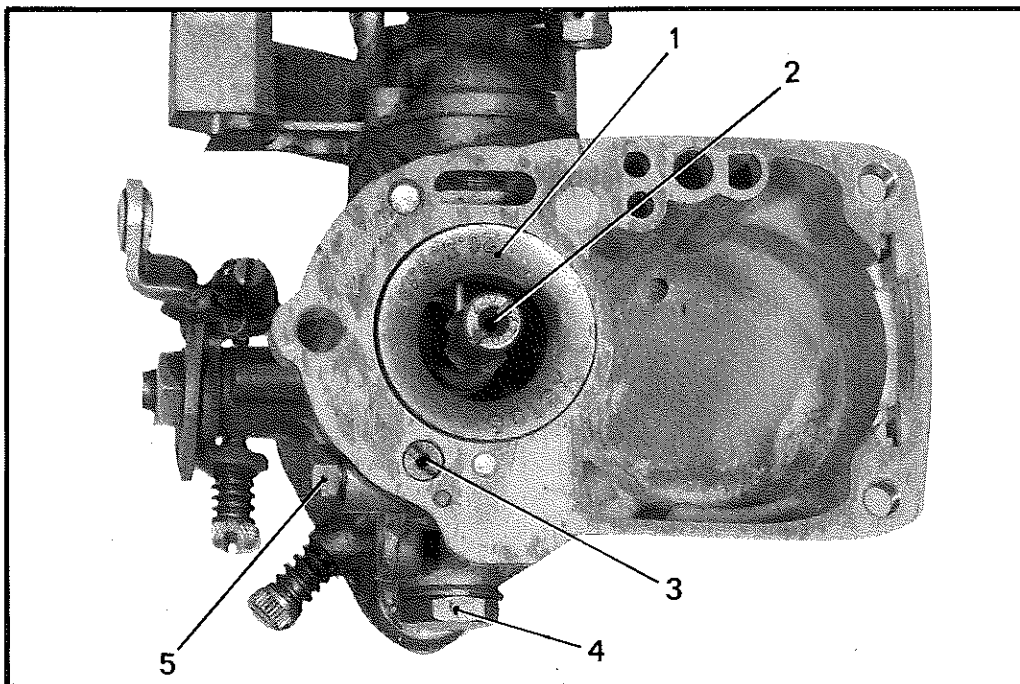

PLAATS VAN DE NUMMERS