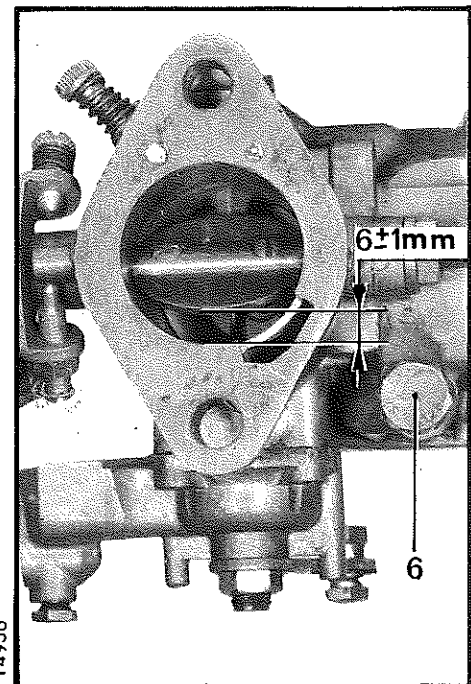

PLAATS VAN DE NUMMERS