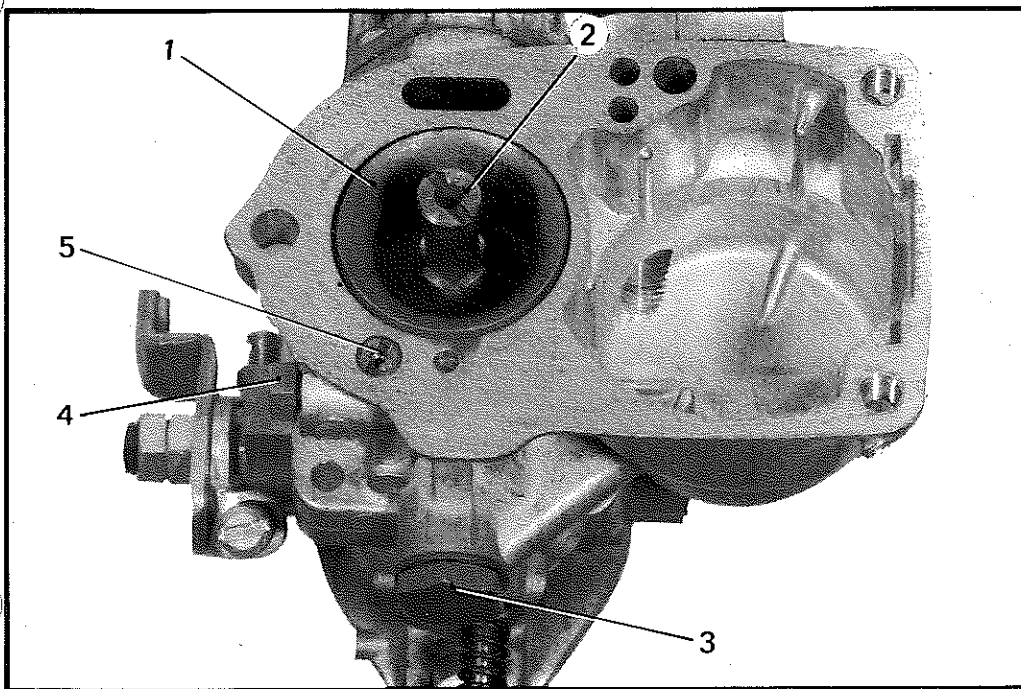

SOLEX CARBURATEUR
32 RBI   merkteken 135¹ - 204

WENKEN BIJ DE REVISIE

- Enkelpoorts valstroomcarburateur
- Dubbele startcarburateur
- Verzegelde begrenzer
- Merkteken 204: verzegelbare mengselregelschroef

OMSCHRIJVING	NR.	MATEN
Venturi	1	22
Hoofdsproeier	3	115
Remluchtsproeier	2	195
Mengbuis	onder 2	nr. 10
Stationairsproeier	4	55
Stationaire luchtsproeier	5	150
Sproeier startcarburateur	6	125
Luchtsproeier startcarburateur		4,5 mm
Vlottergewicht (polyamide)		5,7 g
Vlotternaald		1,5 mm

PLAATS VAN DE NUMMERS

14935